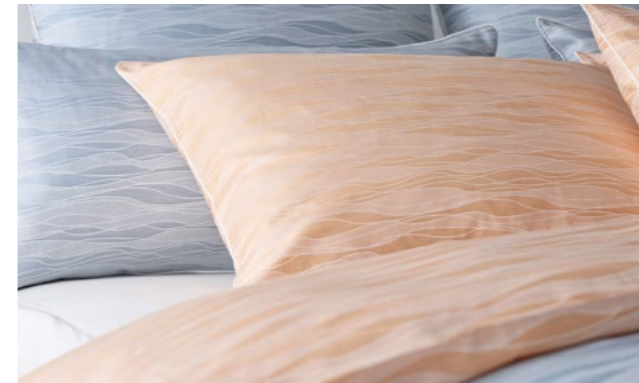

GARNITUR BEDDING SET

135 x 200 cm 80 x 80 cm	140 x 200 cm 70 x 90 cm	140 x 220 cm 70 x 90 cm	155 x 200 cm 80 x 80 cm
155 x 220 cm 80 x 80 cm	200 x 200 cm 80 x 80 cm 2x	240 x 220 cm 80 x 80 cm 2x	

EINZELKISSEN SINGLE PILLOWCASE

80 x 80 cm	40 x 80 cm	40 x 40 cm

Unsere Garnituren sind auch mit 40 x 80 cm oder 70 x 90 cm Kissen erhältlich.
Our bedding sets are also available with pillowcases in 40 x 80 cm or 70 x 90 cm.

SPANNBETTUCHEMPFEHLUNG RECOMMENDED FITTED SHEETS

FARBE COLOUR

0244 amber
0245 aqua

UNI-MAKO-SATIN UNI-MACO-SATIN

0000 weiß, 3846 nebel
0000 weiß

JERSEY JERSEY

21 weiß, 22 natur
21 weiß, 22 natur

ACCESSOIRES ACCESSORIES

9036 SILENCE

KIMONO
KIMONO

S / M • L / XL

Weitere Accessoires finden Sie ab Seite 58. See page 58 for more accessories.