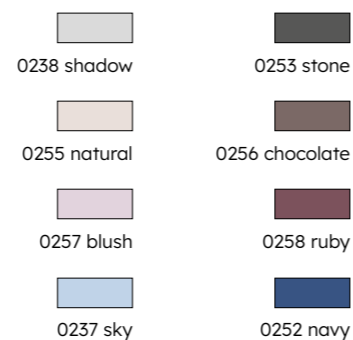

FARBEN COLOURS