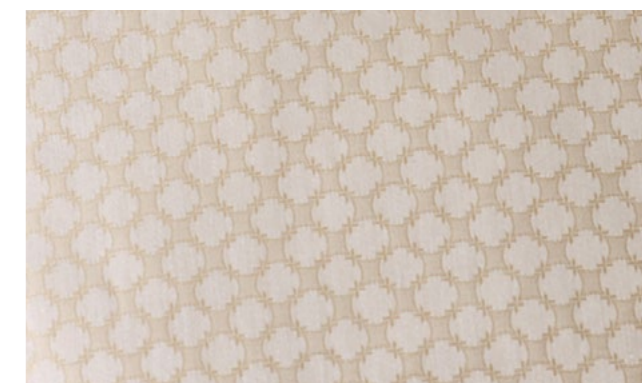

GARNITUR BEDDING SET

135 x 200 cm 80 x 80 cm	140 x 200 cm 70 x 90 cm	140 x 220 cm 70 x 90 cm	155 x 200 cm 80 x 80 cm
155 x 220 cm 80 x 80 cm	200 x 200 cm 80 x 80 cm 2x	240 x 220 cm 80 x 80 cm 2x	

EINZELKISSEN SINGLE PILLOWCASE

80 x 80 cm	40 x 80 cm	40 x 40 cm

Unsere Garnituren sind auch mit 40 x 80 cm oder 70 x 90 cm Kissen erhältlich.
Our bedding sets are also available with pillowcases in 40 x 80 cm or 70 x 90 cm.

SPANNBETTUCHEMPFEHLUNG RECOMMENDED FITTED SHEETS

FARBE COLOUR

0136 honey
0209 rosewood
0198 taupe

UNI-MAKO-SATIN UNI-MACO-SATIN

0000 weiß, 2219 champagner
0000 weiß, 3543 rosé, 3829 rosenholz
0000 weiß, 3828 taupe

JERSEY JERSEY

21 weiß, 23 creme
21 weiß
21 weiß, 51 hellbraun

Passende Accessoires finden Sie ab Seite 58. Matching accessories can be found from page 58.