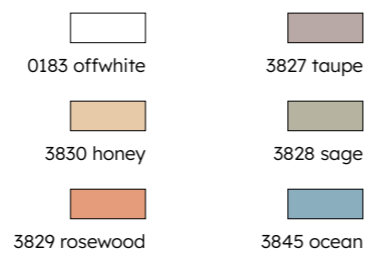

FARBEN COLOURS